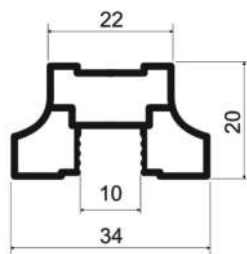

СИСТЕМА АЛЮМИНИЕВЫХ ПРОФИЛЕЙ ДЛЯ ШКАФОВ-КУПЕ И МЕБЕЛИ

Профиль-ручка закрытая, трапеция

- серебро