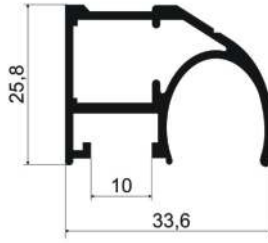

СИСТЕМА АЛЮМИНИЕВЫХ ПРОФИЛЕЙ ДЛЯ ШКАФОВ-КУПЕ И МЕБЕЛИ

Профиль-ручка открытая

- золото
- серебро
- шампань
- коньяк
- клен
- венге
- красное дерево
- вишня
- орех темный
- дуб
- венге табако
- дуб молочный
- ясень шимо
- венге глянец
- белый глянец
- капучино глянец
- зебрано глянец
- махагон глянец
- бук