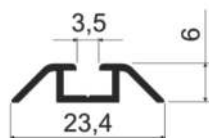

Трек однополосный нижний

- золото
- серебро
- шампань
- коньяк

артикул	длина, мм	упаковка, шт
MS 340	5800	8