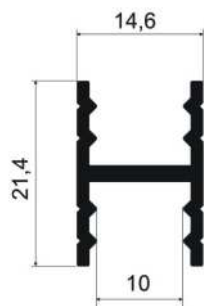

артикул	длина, мм	упаковка, шт
MS 320	5800	12

Трек однополосный верхний

- золото
- серебро
- шампань
- коньяк

артикул	длина, мм	упаковка, шт
MS 330	5800	8

Трек однополосный нижний

- золото
- серебро
- шампань
- коньяк

артикул	длина, мм	упаковка, шт
MS 410	5800	20

СИСТЕМА АЛЮМИНИЕВЫХ ПРОФИЛЕЙ ДЛЯ ШКАФОВ-КУПЕ И МЕБЕЛИ

Горизонталь средняя, под винт

- золото
- серебро
- шампань
- коньяк

артикул	длина, мм	упаковка, шт
MR 451	5800	16