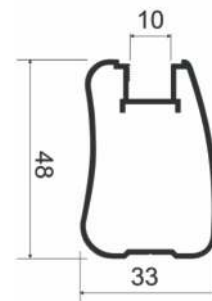

артикул	длина, мм	упаковка, шт
MS 130	5400	10

Профиль-ручка закрытая

- венге глянец
- серебро

артикул	длина, мм	упаковка, шт
MS 155	5400	8

Профиль-ручка закрытая

- венге глянец
- серебро

артикул	длина, мм	упаковка, шт
MS 180	5400	8