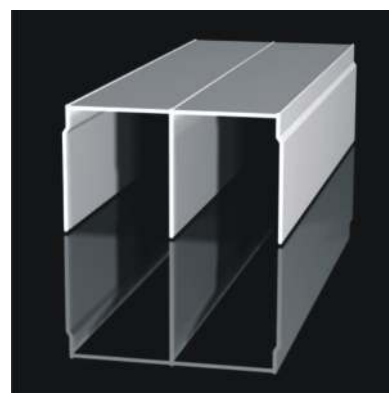

Трек верхний

- золото
- серебро
- шампань
- коньяк
- клен
- венге
- красное дерево
- вишня
- орех темный
- дуб
- венге табако
- дуб молочный
- ясень шимо
- венге глянец
- белый глянец
- капучино глянец
- зебрано глянец
- махагон глянец
- черный матовый
- золото розовое
- серебро глянец
- белый
- серебро шлифованное
- золото шлифованное
- бук
- золото розовое глянец
- шампань глянец