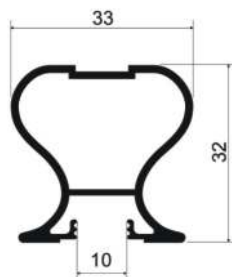

СИСТЕМА АЛЮМИНИЕВЫХ ПРОФИЛЕЙ ДЛЯ ШКАФОВ-КУПЕ И МЕБЕЛИ

Цвета профиля

Профиль-ручка закрытая

- золото
- серебро
- шампань
- коньяк
- клен
- венге
- красное дерево
- вишня
- орех темный
- дуб
- венге табако
- дуб молочный
- ясень шимо
- венге глянец
- белый глянец
- капучино глянец
- зебрано глянец
- махагон глянец
- черный матовый
- золото розовое
- серебро глянец
- белый
- бук
- золото розовое глянец
- шампань глянец

артикул	длина, мм	упаковка, шт
MS 110	5400	10