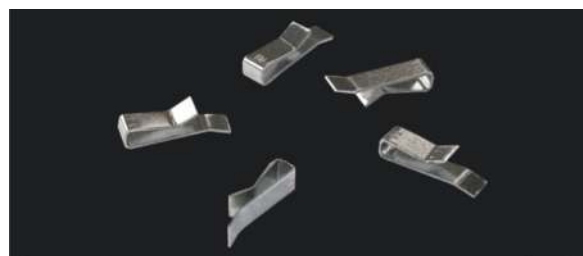

Прищепка для шлегеля