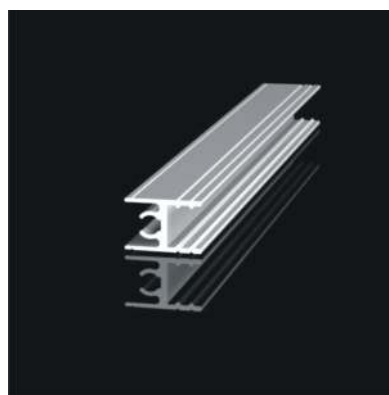

СИСТЕМА АЛЮМИНИЕВЫХ ПРОФИЛЕЙ ДЛЯ ШКАФОВ-КУПЕ И МЕБЕЛИ

Профиль-ручка закрытая, трапеция

- серебро

артикул	длина, мм	упаковка, шт
MR 160	5400	10

Горизонталь верхняя

- золото
- серебро
- шампань
- коньяк
- клен
- венге
- красное дерево
- вишня
- орех темный
- дуб
- венге табако
- дуб молочный
- ясень шимо
- венге глянец
- белый глянец
- капучино глянец
- зебрано глянец
- махагон глянец
- черный матовый
- золото розовое
- серебро глянец
- белый
- серебро шлифованное
- золото шлифованное
- бук
- золото розовое глянец
- шампань глянец