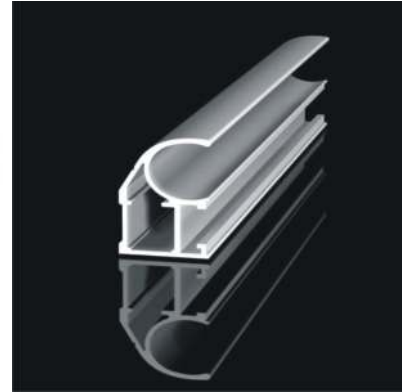

артикул	длина, мм	упаковка, шт
MS 110	5400	10

СИСТЕМА АЛЮМИНИЕВЫХ ПРОФИЛЕЙ ДЛЯ ШКАФОВ-КУПЕ И МЕБЕЛИ

Профиль-ручка открытая

- золото
- серебро
- шампань
- коньяк
- клен
- венге
- красное дерево
- вишня
- орех темный
- дуб
- венге табако
- дуб молочный
- ясень шимо
- венге глянец
- белый глянец
- капучино глянец
- зебрано глянец
- махагон глянец
- бук

артикул	длина, мм	упаковка, шт
MS 120	5400	10

Профиль-ручка открытая, овальная

- золото
- серебро
- шампань
- коньяк
- клен
- венге
- красное дерево
- вишня
- орех темный
- венге табако
- дуб молочный
- ясень шимо
- венге глянец
- белый глянец
- капучино глянец
- зебрано глянец
- махагон глянец
- черный матовый
- золото розовое
- серебро глянец
- белый
- серебро шлифованное
- золото шлифованное
- бук
- золото розовое глянец
- шампань глянец