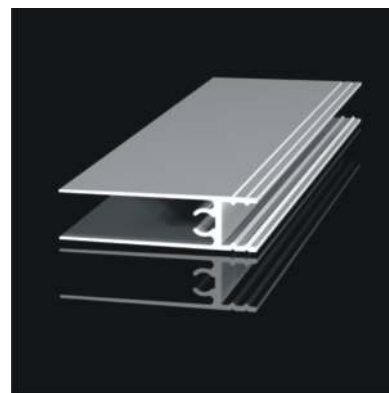

СИСТЕМА АЛЮМИНИЕВЫХ ПРОФИЛЕЙ ДЛЯ ШКАФОВ-КУПЕ И МЕБЕЛИ

Профиль-ручка закрытая, трапеция

- серебро

артикул	длина, мм	упаковка, шт
MR 160	5400	10

Горизонталь верхняя

- золото
- серебро
- шампань
- коньяк
- клен
- венге
- красное дерево
- вишня
- орех темный
- дуб
- венге табако
- дуб молочный
- ясень шимо
- венге глянец
- белый глянец
- капучино глянец
- зебрано глянец
- махагон глянец
- черный матовый
- золото розовое
- серебро глянец
- белый
- серебро шлифованное
- золото шлифованное
- бук
- золото розовое глянец
- шампань глянец

артикул	длина, мм	упаковка, шт
MS 210	5800	12

Горизонталь нижняя

- золото
- серебро
- шампань
- коньяк
- клен
- венге
- красное дерево
- вишня
- орех темный
- дуб
- венге табако
- дуб молочный
- ясень шимо
- венге глянец
- белый глянец
- капучино глянец
- зебрано глянец
- махагон глянец
- черный матовый
- золото розовое
- серебро глянец
- белый
- серебро шлифованное
- золото шлифованное
- бук
- золото розовое глянец
- шампань глянец