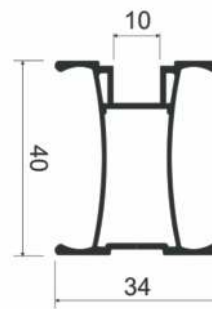

артикул	длина, мм	упаковка, шт
MS 120	5400	10

Профиль-ручка открытая, овальная

- золото
- серебро
- шампань
- коньяк
- клен
- венге
- красное дерево
- вишня
- орех темный
- венге табако
- дуб молочный
- ясень шимо
- венге глянец
- белый глянец
- капучино глянец
- зебрано глянец
- махагон глянец
- черный матовый
- золото розовое
- серебро глянец
- белый
- серебро шлифованное
- золото шлифованное
- бук
- золото розовое глянец
- шампань глянец

артикул	длина, мм	упаковка, шт
MS 130	5400	10

Профиль-ручка закрытая

- венге глянец
- серебро

артикул	длина, мм	упаковка, шт
MS 155	5400	8

Профиль-ручка закрытая

- венге глянец
- серебро

артикул	длина, мм	упаковка, шт
MS 180	5400	8