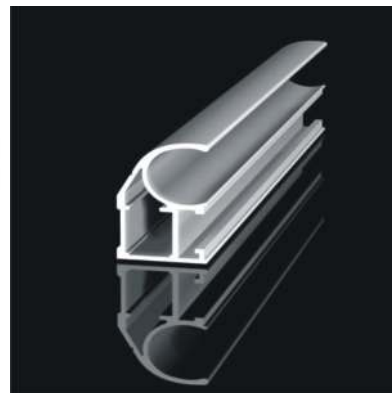

артикул	длина, мм	упаковка, шт
MS 110	5400	10

СИСТЕМА АЛЮМИНИЕВЫХ ПРОФИЛЕЙ ДЛЯ ШКАФОВ-КУПЕ И МЕБЕЛИ

Профиль-ручка открытая

- золото
- серебро
- шампань
- коньяк
- клен
- венге
- красное дерево
- вишня
- орех темный
- дуб
- венге табако
- дуб молочный
- ясень шимо
- венге глянец
- белый глянец
- капучино глянец
- зебрано глянец
- махагон глянец
- бук

артикул	длина, мм	упаковка, шт
MS 120	5400	10

Профиль-ручка открытая, овальная

- золото
- серебро
- шампань
- коньяк
- клен
- венге
- красное дерево
- вишня
- орех темный
- венге табако
- дуб молочный
- ясень шимо
- венге глянец
- белый глянец
- капучино глянец
- зебрано глянец
- махагон глянец
- черный матовый
- золото розовое
- серебро глянец
- белый
- серебро шлифованное
- золото шлифованное
- бук
- золото розовое глянец
- шампань глянец