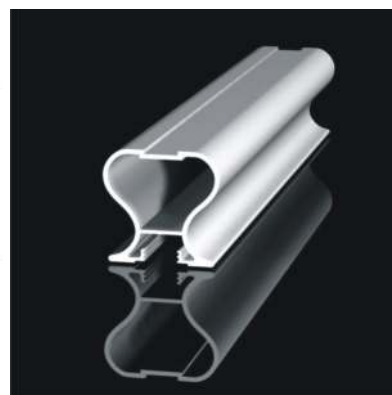

артикул	длина, мм	упаковка, шт
MS 110	5400	10

СИСТЕМА АЛЮМИНИЕВЫХ ПРОФИЛЕЙ ДЛЯ ШКАФОВ-КУПЕ И МЕБЕЛИ

Профиль-ручка открытая

- золото
- серебро
- шампань
- коньяк
- клен
- венге
- красное дерево
- вишня
- орех темный
- дуб
- венге табако
- дуб молочный
- ясень шимо
- венге глянец
- белый глянец
- капучино глянец
- зебрано глянец
- махагон глянец
- бук

артикул	длина, мм	упаковка, шт
MS 120	5400	10

Профиль-ручка открытая, овальная

- золото
- серебро
- шампань
- коньяк
- клен
- венге
- красное дерево
- вишня
- орех темный
- венге табако
- дуб молочный
- ясень шимо
- венге глянец
- белый глянец
- капучино глянец
- зебрано глянец
- махагон глянец
- черный матовый
- золото розовое
- серебро глянец
- белый
- серебро шлифованное
- золото шлифованное
- бук
- золото розовое глянец
- шампань глянец