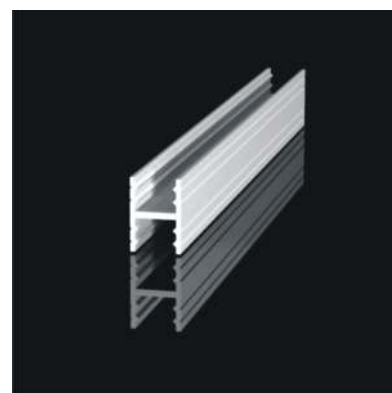

Горизонталь средняя

- золото
- серебро
- шампань
- коньяк
- клен
- венге
- красное дерево
- вишня
- орех темный
- дуб
- венге табако
- дуб молочный
- ясень шимо
- венге глянец
- белый глянец
- капучино глянец
- зебрано глянец
- махагон глянец
- черный матовый
- золото розовое
- серебро глянец
- белый
- серебро шлифованное
- золото шлифованное
- бук
- золото розовое глянец
- шампань глянец

артикул	длина, мм	упаковка, шт
MS 410	5800	20