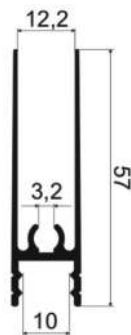

Горизонталь нижняя

- золото
- серебро
- шампань
- коньяк
- клен
- венге
- красное дерево
- вишня
- орех темный
- дуб
- венге табако
- дуб молочный
- ясень шимо
- венге глянец
- белый глянец
- капучино глянец
- зебрано глянец
- махагон глянец
- черный матовый
- золото розовое
- серебро глянец
- белый
- серебро шлифованное
- золото шлифованное
- бук
- золото розовое глянец
- шампань глянец