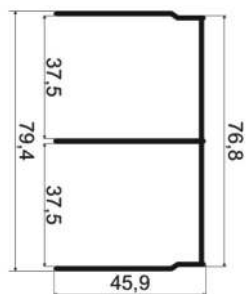

Трек верхний

- золото
- серебро
- шампань
- коньяк
- клен
- венге
- красное дерево
- вишня
- орех темный
- дуб
- венге табако
- дуб молочный
- ясень шимо
- венге глянец
- белый глянец
- капучино глянец
- зебрано глянец
- махагон глянец
- черный матовый
- золото розовое
- серебро глянец
- белый
- серебро шлифованное
- золото шлифованное
- бук
- золото розовое глянец
- шампань глянец