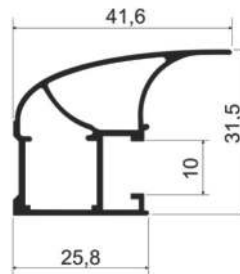

артикул	длина, мм	упаковка, шт
MS 130	5400	10

Профиль-ручка закрытая

- венге глянец
- серебро

артикул	длина, мм	упаковка, шт
MS 155	5400	8

Профиль-ручка закрытая

- венге глянец
- серебро

артикул	длина, мм	упаковка, шт
MS 180	5400	8