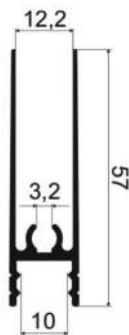

артикул	длина, мм	упаковка, шт
MS 130	5400	10

Профиль-ручка закрытая

- венге глянец
- серебро

артикул	длина, мм	упаковка, шт
MS 155	5400	8

Профиль-ручка закрытая

- венге глянец
- серебро

артикул	длина, мм	упаковка, шт
MS 180	5400	8

СИСТЕМА АЛЮМИНИЕВЫХ ПРОФИЛЕЙ ДЛЯ ШКАФОВ-КУПЕ И МЕБЕЛИ

Профиль-ручка закрытая, трапеция

- серебро

артикул	длина, мм	упаковка, шт
MR 160	5400	10

Горизонталь верхняя

- золото
- серебро
- шампань
- коньяк
- клен
- венге
- красное дерево
- вишня
- орех темный
- дуб
- венге табако
- дуб молочный
- ясень шимо
- венге глянец
- белый глянец
- капучино глянец
- зебрано глянец
- махагон глянец
- черный матовый
- золото розовое
- серебро глянец
- белый
- серебро шлифованное
- золото шлифованное
- бук
- золото розовое глянец
- шампань глянец

артикул	длина, мм	упаковка, шт
MS 210	5800	12

Горизонталь нижняя

- золото
- серебро
- шампань
- коньяк
- клен
- венге
- красное дерево
- вишня
- орех темный
- дуб
- венге табако
- дуб молочный
- ясень шимо
- венге глянец
- белый глянец
- капучино глянец
- зебрано глянец
- махагон глянец
- черный матовый
- золото розовое
- серебро глянец
- белый
- серебро шлифованное
- золото шлифованное
- бук
- золото розовое глянец
- шампань глянец