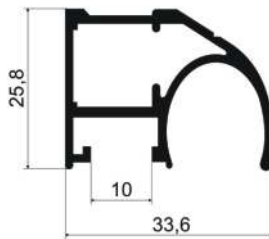

СИСТЕМА АЛЮМИНИЕВЫХ ПРОФИЛЕЙ ДЛЯ ШКАФОВ-КУПЕ И МЕБЕЛИ

Профиль-ручка открытая

- золото
- серебро
- шампань
- коньяк
- клен
- венге
- красное дерево
- вишня
- орех темный
- дуб
- венге табако
- дуб молочный
- ясень шимо
- венге глянец
- белый глянец
- капучино глянец
- зебрано глянец
- махагон глянец
- бук