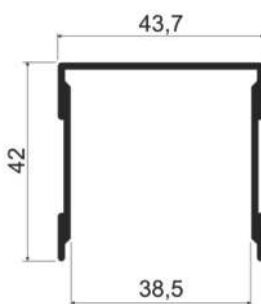

артикул	длина, мм	упаковка, шт
MS 320	5800	12

Трек однополосный верхний

- золото
- серебро
- шампань
- коньяк

артикул	длина, мм	упаковка, шт
MS 330	5800	8

Трек однополосный нижний

- золото
- серебро
- шампань
- коньяк