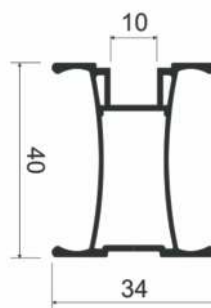

артикул	длина, мм	упаковка, шт
MS 120	5400	10

Профиль-ручка открытая, овальная

- золото
- серебро
- шампань
- коньяк
- клен
- венге
- красное дерево
- вишня
- орех темный
- венге табако
- дуб молочный
- ясень шимо
- венге глянец
- белый глянец
- капучино глянец
- зебрано глянец
- махагон глянец
- черный матовый
- золото розовое
- серебро глянец
- белый
- серебро шлифованное
- золото шлифованное
- бук
- золото розовое глянец
- шампань глянец

артикул	длина, мм	упаковка, шт
MS 130	5400	10

Профиль-ручка закрытая

- венге глянец
- серебро

артикул	длина, мм	упаковка, шт
MS 155	5400	8

Профиль-ручка закрытая

- венге глянец
- серебро

артикул	длина, мм	упаковка, шт
MS 180	5400	8