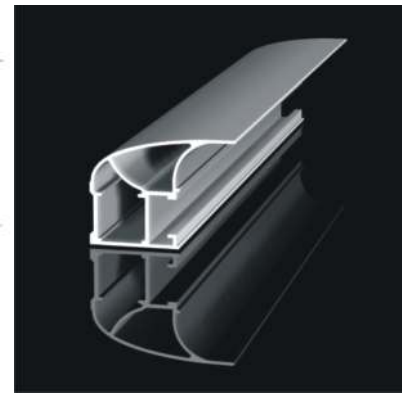

артикул	длина, мм	упаковка, шт
MS 110	5400	10

СИСТЕМА АЛЮМИНИЕВЫХ ПРОФИЛЕЙ ДЛЯ ШКАФОВ-КУПЕ И МЕБЕЛИ

Профиль-ручка открытая

- золото
- серебро
- шампань
- коньяк
- клен
- венге
- красное дерево
- вишня
- орех темный
- дуб
- венге табако
- дуб молочный
- ясень шимо
- венге глянец
- белый глянец
- капучино глянец
- зебрано глянец
- махагон глянец
- бук

артикул	длина, мм	упаковка, шт
MS 120	5400	10

Профиль-ручка открытая, овальная

- золото
- серебро
- шампань
- коньяк
- клен
- венге
- красное дерево
- вишня
- орех темный
- венге табако
- дуб молочный
- ясень шимо
- венге глянец
- белый глянец
- капучино глянец
- зебрано глянец
- махагон глянец
- черный матовый
- золото розовое
- серебро глянец
- белый
- серебро шлифованное
- золото шлифованное
- бук
- золото розовое глянец
- шампань глянец