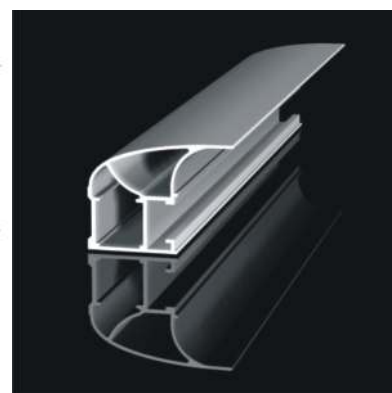

артикул	длина, мм	упаковка, шт
MS 110	5400	10

СИСТЕМА АЛЮМИНИЕВЫХ ПРОФИЛЕЙ ДЛЯ ШКАФОВ-КУПЕ И МЕБЕЛИ

Профиль-ручка открытая

- золото
- серебро
- шампань
- коньяк
- клен
- венге
- красное дерево
- вишня
- орех темный
- дуб
- венге табако
- дуб молочный
- ясень шимо
- венге глянец
- белый глянец
- капучино глянец
- зебрано глянец
- махагон глянец
- бук

артикул	длина, мм	упаковка, шт
MS 120	5400	10

Профиль-ручка открытая, овальная

- золото
- серебро
- шампань
- коньяк
- клен
- венге
- красное дерево
- вишня
- орех темный
- венге табако
- дуб молочный
- ясень шимо
- венге глянец
- белый глянец
- капучино глянец
- зебрано глянец
- махагон глянец
- черный матовый
- золото розовое
- серебро глянец
- белый
- серебро шлифованное
- золото шлифованное
- бук
- золото розовое глянец
- шампань глянец