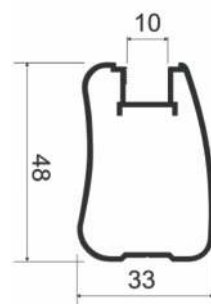

артикул	длина, мм	упаковка, шт
MS 130	5400	10

Профиль-ручка закрытая

- венге глянец
- серебро

артикул	длина, мм	упаковка, шт
MS 155	5400	8

Профиль-ручка закрытая

- венге глянец
- серебро

артикул	длина, мм	упаковка, шт
MS 180	5400	8