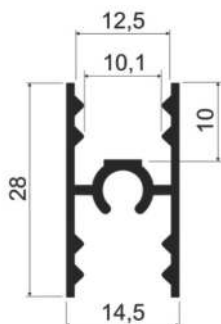

артикул	длина, мм	упаковка, шт
MS 320	5800	12

Трек однополосный верхний

- золото
- серебро
- шампань
- коньяк

артикул	длина, мм	упаковка, шт
MS 330	5800	8

Трек однополосный нижний

- золото
- серебро
- шампань
- коньяк

артикул	длина, мм	упаковка, шт
MS 410	5800	20

СИСТЕМА АЛЮМИНИЕВЫХ ПРОФИЛЕЙ ДЛЯ ШКАФОВ-КУПЕ И МЕБЕЛИ

Горизонталь средняя, под винт

- золото
- серебро
- шампань
- коньяк

артикул	длина, мм	упаковка, шт
MR 451	5800	16

Комплект роликов для шкафов-купе

В комплекте: 2 ролика нижних, 2 ролика верхних, винты сборочные

артикул	расположение
50.2.14	асимметричные
50.2.15	симметричные

Стопор нижний

материал	длина, мм	упаковка, шт
металл	95	100