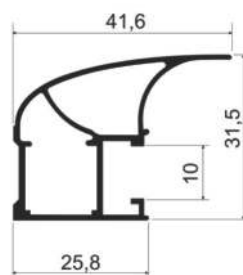

артикул	длина, мм	упаковка, шт
MS 130	5400	10

Профиль-ручка закрытая

- венге глянец
- серебро

артикул	длина, мм	упаковка, шт
MS 155	5400	8

Профиль-ручка закрытая

- венге глянец
- серебро

артикул	длина, мм	упаковка, шт
MS 180	5400	8