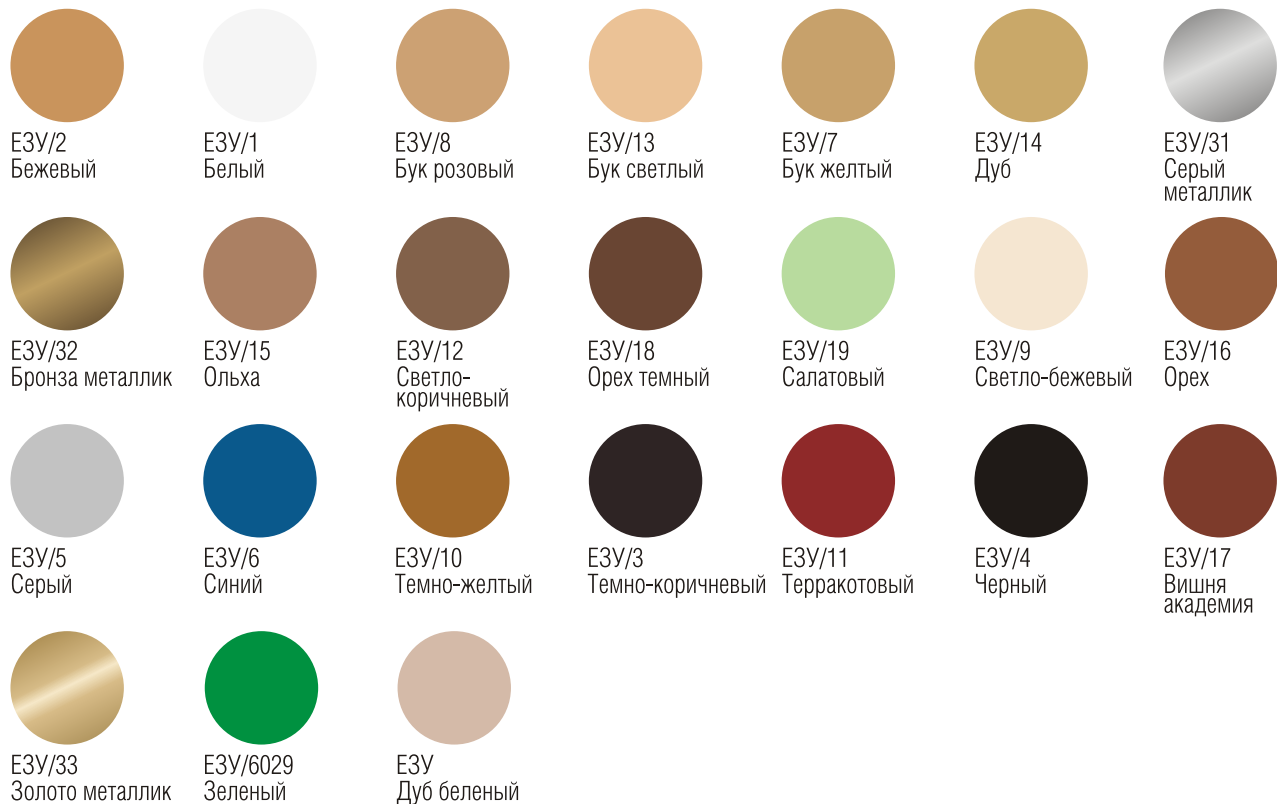

Заглушка для евровинта универсальная, Россия